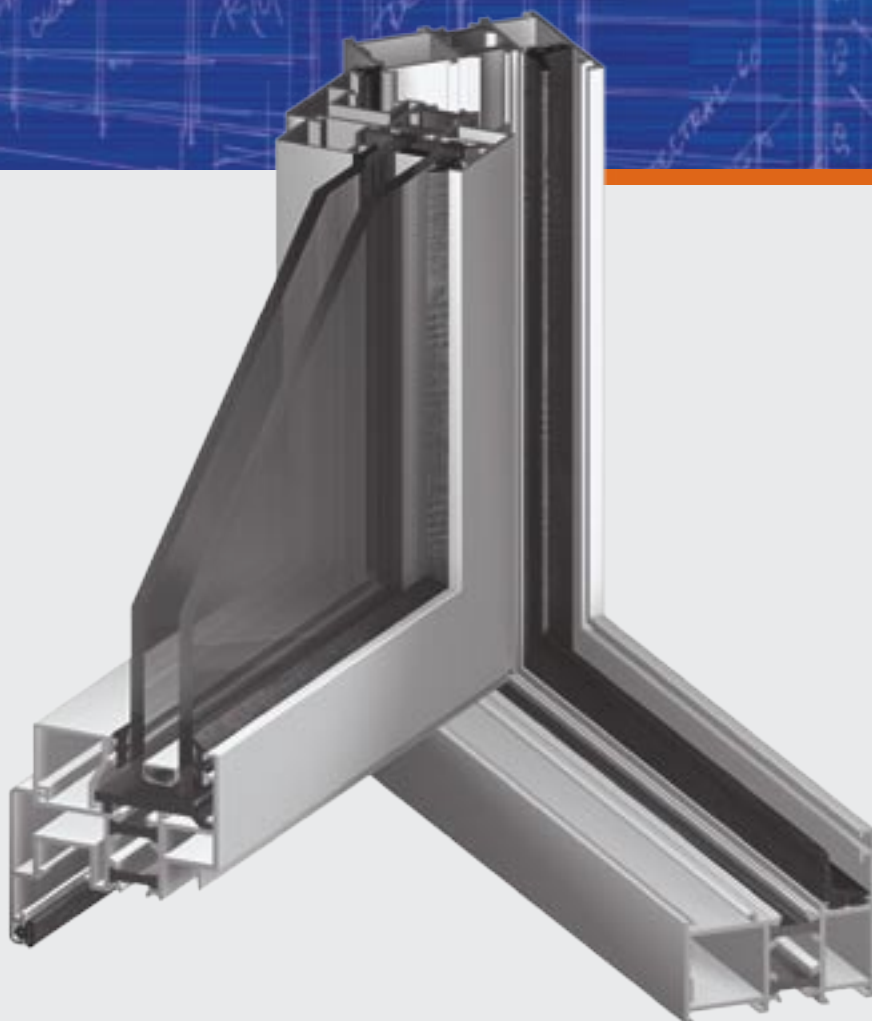

# SYSTEM SPECTRAL 60 okienno-drzwiowy

60 mm

przekrój okna

140 mm

przekrój drzwi

## Budowa

- kształtowniki 3-komorowe
- przegroda termiczna o szerokości 16 mm
- konstrukcja dostosowana do europejskich standardów okuć

## Funkcjonalność i estetyka

- okna stałe lub otwierane do wewnątrz: rozwierane, uchylno-rozwierane
- drzwi 1- lub 2-skrzydłowe, otwierane na zewnątrz lub do wewnątrz
- możliwość gięcia profili i budowy okien łukowych
- możliwość budowy konstrukcji dwukolorowych: profile mogą mieć inny kolor od strony zewnętrznej i inny od strony wewnętrznej