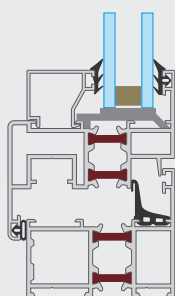

SYSTEM SPECTRAL 60 okienno-drzwiowy

60 mm

przekrój okna