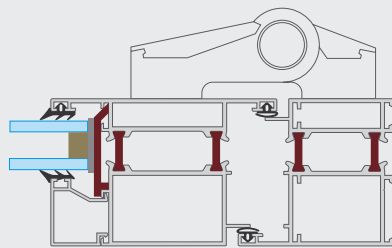

# SYSTEM SPECTRAL 60 okienno-drzwiowy

60 mm

przekrój okna

140 mm

przekrój drzwi

## Budowa

- kształtowniki 3-komorowe
- przegroda termiczna o szerokości 16 mm
- konstrukcja dostosowana do europejskich standardów okuć

## Szklenie

- grubość wypełnienia w zakresie 16 - 41 mm