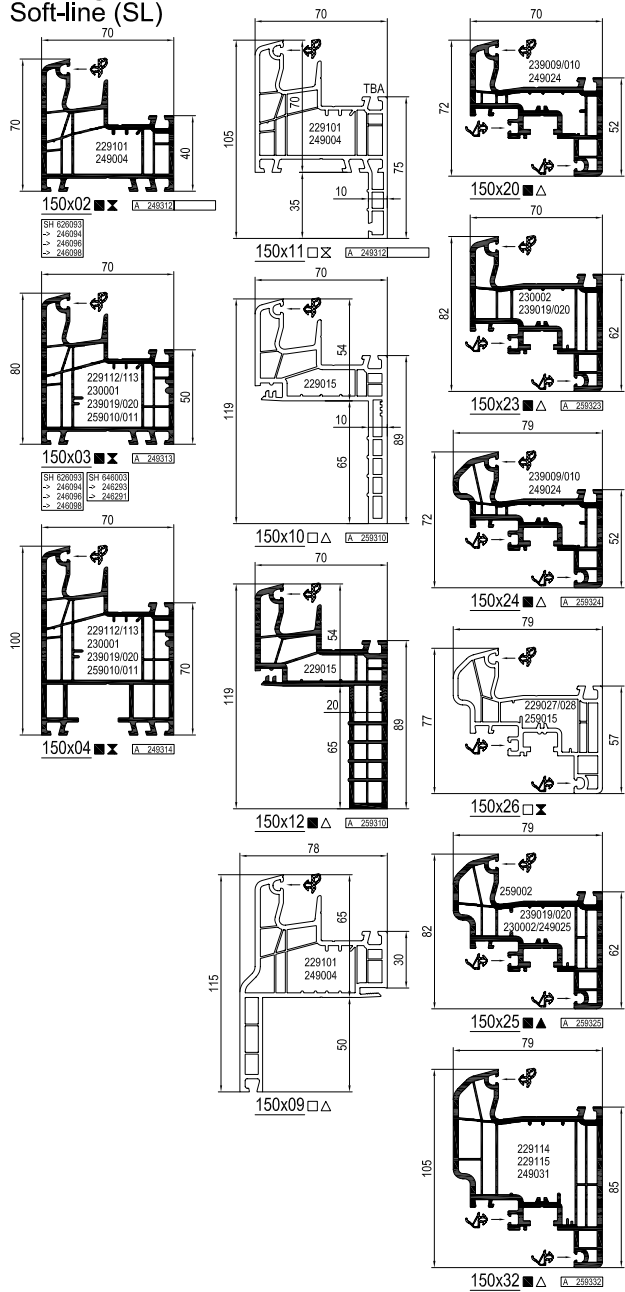

Profile główne
Soft-line (SL)

- Dodatki patrz plan: Dodatki
 Wzmocnienie patrz plan: Wzmocnienie
 Nakładki aluminiowe patrz plan: Nakładki aluminiowe
- SH łącznik progu
 DT łącznik słupka
 L łącznik
 V* łącznik / bez kolektory
 EK Zaslępka
 A aluskin Nakładki aluminiowe
- > do
 TBA w przygotowaniu
- cz czarny
 bi biały
 pbi papierowa biel
 sz szary
 br brąz
 cze czerwony
 żo żółty
- okleina

Round-line (RL)