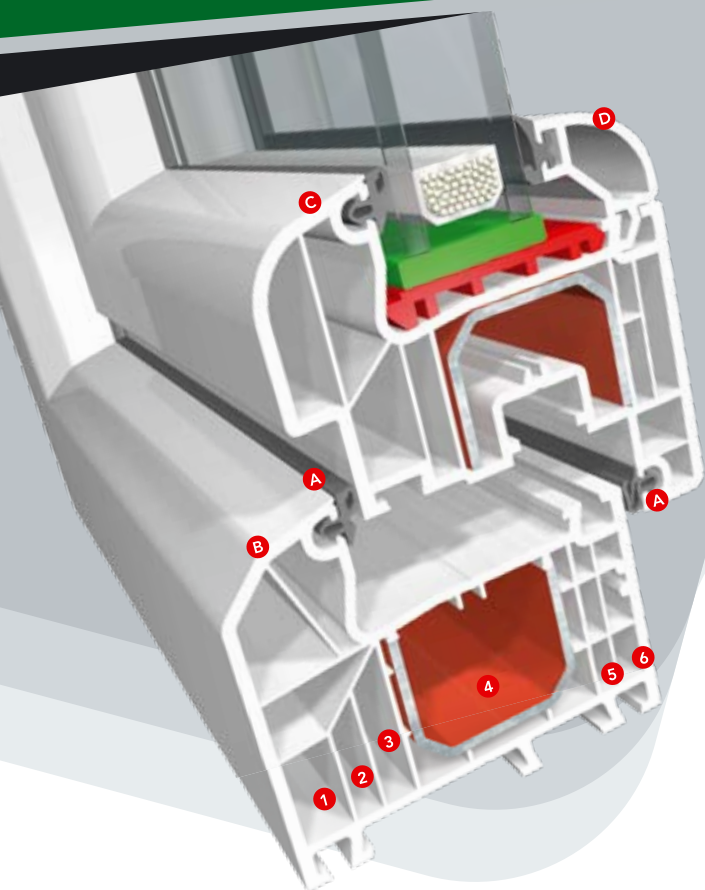

## awangardowa technologia

Seria **ideal 7000** łączy oryginalność formy ze skutecznością rozwiązań. Absolutnie doskonale parametry techniczne i futurystyczna forma. To połączenie dobrze przyjętych rozwiązań z uszczelnieniem zewnętrznym z sześciokomorową budową ram o szerokości 80 mm. Nowoczesna stylistyka soft-line z delikatnymi skosami i zaokrągleniami nadaje oknom nowoczesny i harmonijny wygląd. Tym samym wybierając tą serię nie musicie Państwo iść na kompromis ani pod względem technicznym, ani estetycznym.

ideal 7000

system profili okiennych pvc

**innowacja  
indywidualność**

# ideal 7000

Linia **ideal 7000** to rozwiązanie, przy projektowaniu którego szczególny nacisk położono na stylizację oraz izolacyjność termiczną profilu. Idealne dopasowanie elementów i ich wzajemna kompatybilność pozwoliły połączyć w nowej serii niezwykle popularny wariant skrzydła z uszczelnieniem (A) zewnętrznym wraz z sześciokomorową (1-6) ramą o szerokości 80 mm, co gwarantuje optymalne parametry izolacyjności cieplnej i akustycznej. Perfekcyjny dobór form sprawia jednocześnie, że okna w tej linii są doskonałym elementem w aranżacji wnętrza, które uzyskują oryginalny i nietuzinkowy wygląd. Delikatne skosy (B) ramy zestawione z zaokrągleniami i miękkimi konturami skrzydła (C) nadają oknom nowoczesny wygląd i indywidualny charakter. Podobnie jak w innych systemach zachowana została zasada kompatybilności nowych rozwiązań z już istniejącymi. Daje to możliwość łączenia poszczególnych produktów ze sobą z wykorzystaniem bogatej oferty elementów dodatkowych. Zestawiając ze sobą różnorodne wersje skrzydeł i listew przyszybowych (D) mają Państwo możliwość dowolnej stylizacji okna, a tym samym realizacji bardzo zróżnicowanych projektów.